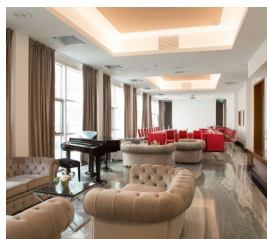

QUATTRO TIPOLOGIE DI CAMERE: CLASSIC, QUALITY, SUPERIOR E PANORAMIC, MOLTE DELLE QUALI CON VISTA DIRETTAMENTE SUL MARE. E PER CHI CERCA L'ECCELLENZA, SUITE CON VISTA PANORAMICA A 360° SU RIMINI.

IL COMPLETO RESTYLING DEGLI AMBIENTI, LE CAMERE CONFORTEVOLI, ARREDATE CON CURA E DOTATE DI TUTTI I PLUS CHE I VIAGGIATORI DESIDERANO DA UN HOTEL DI TIPOLOGIA SUPERIORE, UNITE ALLE ATTENZIONI E ALLA PROFESSIONALITÀ DEL NOSTRO STAFF TRASFORMANO IL SOGGIORNO IN UN'ESPERIENZA UNICA.

LA RICERCA DELLA QUALITÀ DI QUELLO CHE PROPONIAMO NASCE DALLA MATERIA PRIMA DI ASSOLUTO PREGIO.

HOTEL CONTINENTAL

QUATTRO STELLE RIMINI

HOTEL CONTINENTAL RIMINI

IT IS SYNONYM OF HIGH-LEVEL HOSPITALITY. THE COMPLETE RESTYLING OF THE SPACES WILL TRANSFORM IT IN THE IDEAL LOCATION FOR HOLIDAYS, BUSINESS STAYS AND FOR YOUR DESIRE OF DISCOVER OR MEET AGAIN THE CITY OF RIMINI. 116 ROOMS AND SUITE, 7 MEETING AND CONFERENCE ROOMS, A QUALITY RESTAURANT AND PRIVATE BEACH.

WELCOME TO HOTEL CONTINENTAL, 365 DAYS OF HOSPITALITY.

THE ROOMS

PERFECT SOLUTIONS THOUGHT FOR OUR GUESTS.

FOR ROOM TYPES: CLASSIC, QUALITY, SUPERIOR AND PANORAMIC, THE MAJORITY OF WHICH FEATURES A DIRECT SEA VIEW. IF YOU ARE LOOKING FOR THE ABSOLUTE BEST, CHOOSE THE SUITE, A 360° PANORAMIC VIEW OVER RIMINI.

THE MEETING ROOMS

HOTEL CONTINENTAL FEATURES 7 BRIGHT AND SPACIOUS MEETING ROOMS, AIR-CONDITIONED AND PERFECT TO WELCOME UP TO 350 ATTENDEES. THE TECHNOLOGICAL EQUIPMENT OF THE MEETING ROOMS AND THE HELPFULNESS OF OUR MICE PROFESSIONALS WILL ENSURE THAT YOUR EVENT WILL BE A SUCCESS.