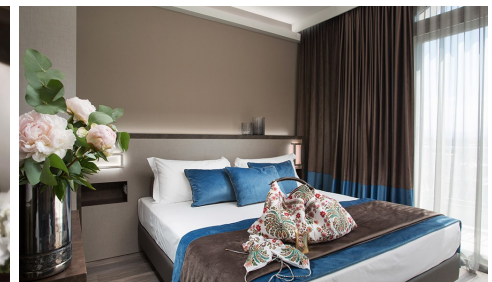

HOTEL CONTINENTAL

QUATTRO STELLE RIMINI

HOTEL CONTINENTAL RIMINI

SINONIMO DI ACCOGLIENZA DI ALTO LIVELLO.

IL COMPLETO RESTYLING DEGLI AMBIENTI LO ELEGGERÀ A LOCATION IDEALE PER LE VACANZE, PER SOGGIORNI BUSINESS E PER LA VOSTRA VOGLIA DI SCOPRIRE O RITROVARE RIMINI.

116 CAMERE & SUITE, 7 SALE MEETING E CONGRESSI, RISTORAZIONE DI QUALITÀ E LA SPIAGGIA PRIVATA.

BENVENUTI ALL'HOTEL CONTINENTAL, 365 GIORNI DI OSPITALITÀ.

LE CAMERE

SOLUZIONI IDEALI PENSATE PROPRIO PER I NOSTRI CLIENTI.

QUATTRO TIPOLOGIE DI CAMERE: CLASSIC, QUALITY, SUPERIOR E PANORAMIC, MOLTE DELLE QUALI CON VISTA DIRETTAMENTE SUL MARE. E PER CHI CERCA L'ECCELLENZA, SUITE CON VISTA PANORAMICA A 360° SU RIMINI.

IL COMPLETO RESTYLING DEGLI AMBIENTI, LE CAMERE CONFORTEVOLI, ARREDATE CON CURA E DOTATE DI TUTTI I PLUS CHE I VIAGGIATORI DESIDERANO DA UN HOTEL DI TIPOLOGIA SUPERIORE, UNITE ALLE ATTENZIONI E ALLA PROFESSIONALITÀ DEL NOSTRO STAFF TRASFORMANO IL SOGGIORNO IN UN'ESPERIENZA UNICA.

WELCOME TO HOTEL CONTINENTAL, 365 DAYS OF HOSPITALITY.

THE ROOMS

PERFECT SOLUTIONS THOUGHT FOR OUR GUESTS.

FOR ROOM TYPES: CLASSIC, QUALITY, SUPERIOR AND PANORAMIC, THE MAJORITY OF WHICH FEATURES A DIRECT SEA VIEW. IF YOU ARE LOOKING FOR THE ABSOLUTE BEST, CHOOSE THE SUITE, A 360° PANORAMIC VIEW OVER RIMINI.