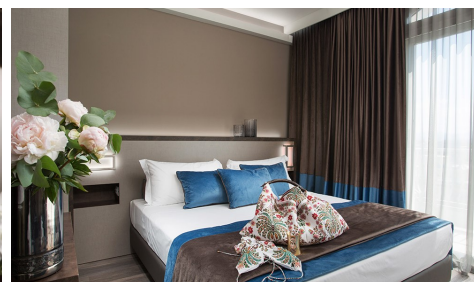

THE ROOMS

PERFECT SOLUTIONS THOUGHT FOR OUR GUESTS.

FOR ROOM TYPES: CLASSIC, QUALITY, SUPERIOR AND PANORAMIC, THE MAJORITY OF WHICH FEATURES A DIRECT SEA VIEW. IF YOU ARE LOOKING FOR THE ABSOLUTE BEST, CHOOSE THE SUITE, A 360° PANORAMIC VIEW OVER RIMINI.

THE MARKED IMPROVEMENT OF EVERY SPACE, THE COMFORTABLE ROOMS, FURNISHED WITH CARE AND EQUIPPED WITH EVERY PLUS THAT TRAVELLERS DESIRE FROM A 4-STAR HOTEL, UNITED TO THE ATTENTION AND PROFESSIONALISM OF OUR STAFF WILL TRANSFORM YOUR STAY IN A UNIQUE EXPERIENCE.