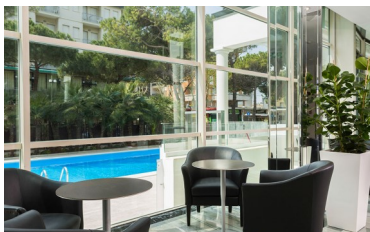

HOTEL CONTINENTAL RIMINI

IT IS SYNONYM OF HIGH-LEVEL HOSPITALITY. THE COMPLETE RESTYLING OF THE SPACES WILL TRANSFORM IT IN THE IDEAL LOCATION FOR HOLIDAYS, BUSINESS STAYS AND FOR YOUR DESIRE OF DISCOVER OR MEET AGAIN THE CITY OF RIMINI. 116 ROOMS AND SUITE, 7 MEETING AND CONFERENCE ROOMS, A QUALITY RESTAURANT AND PRIVATE BEACH.

WELCOME TO HOTEL CONTINENTAL, 365 DAYS OF HOSPITALITY.