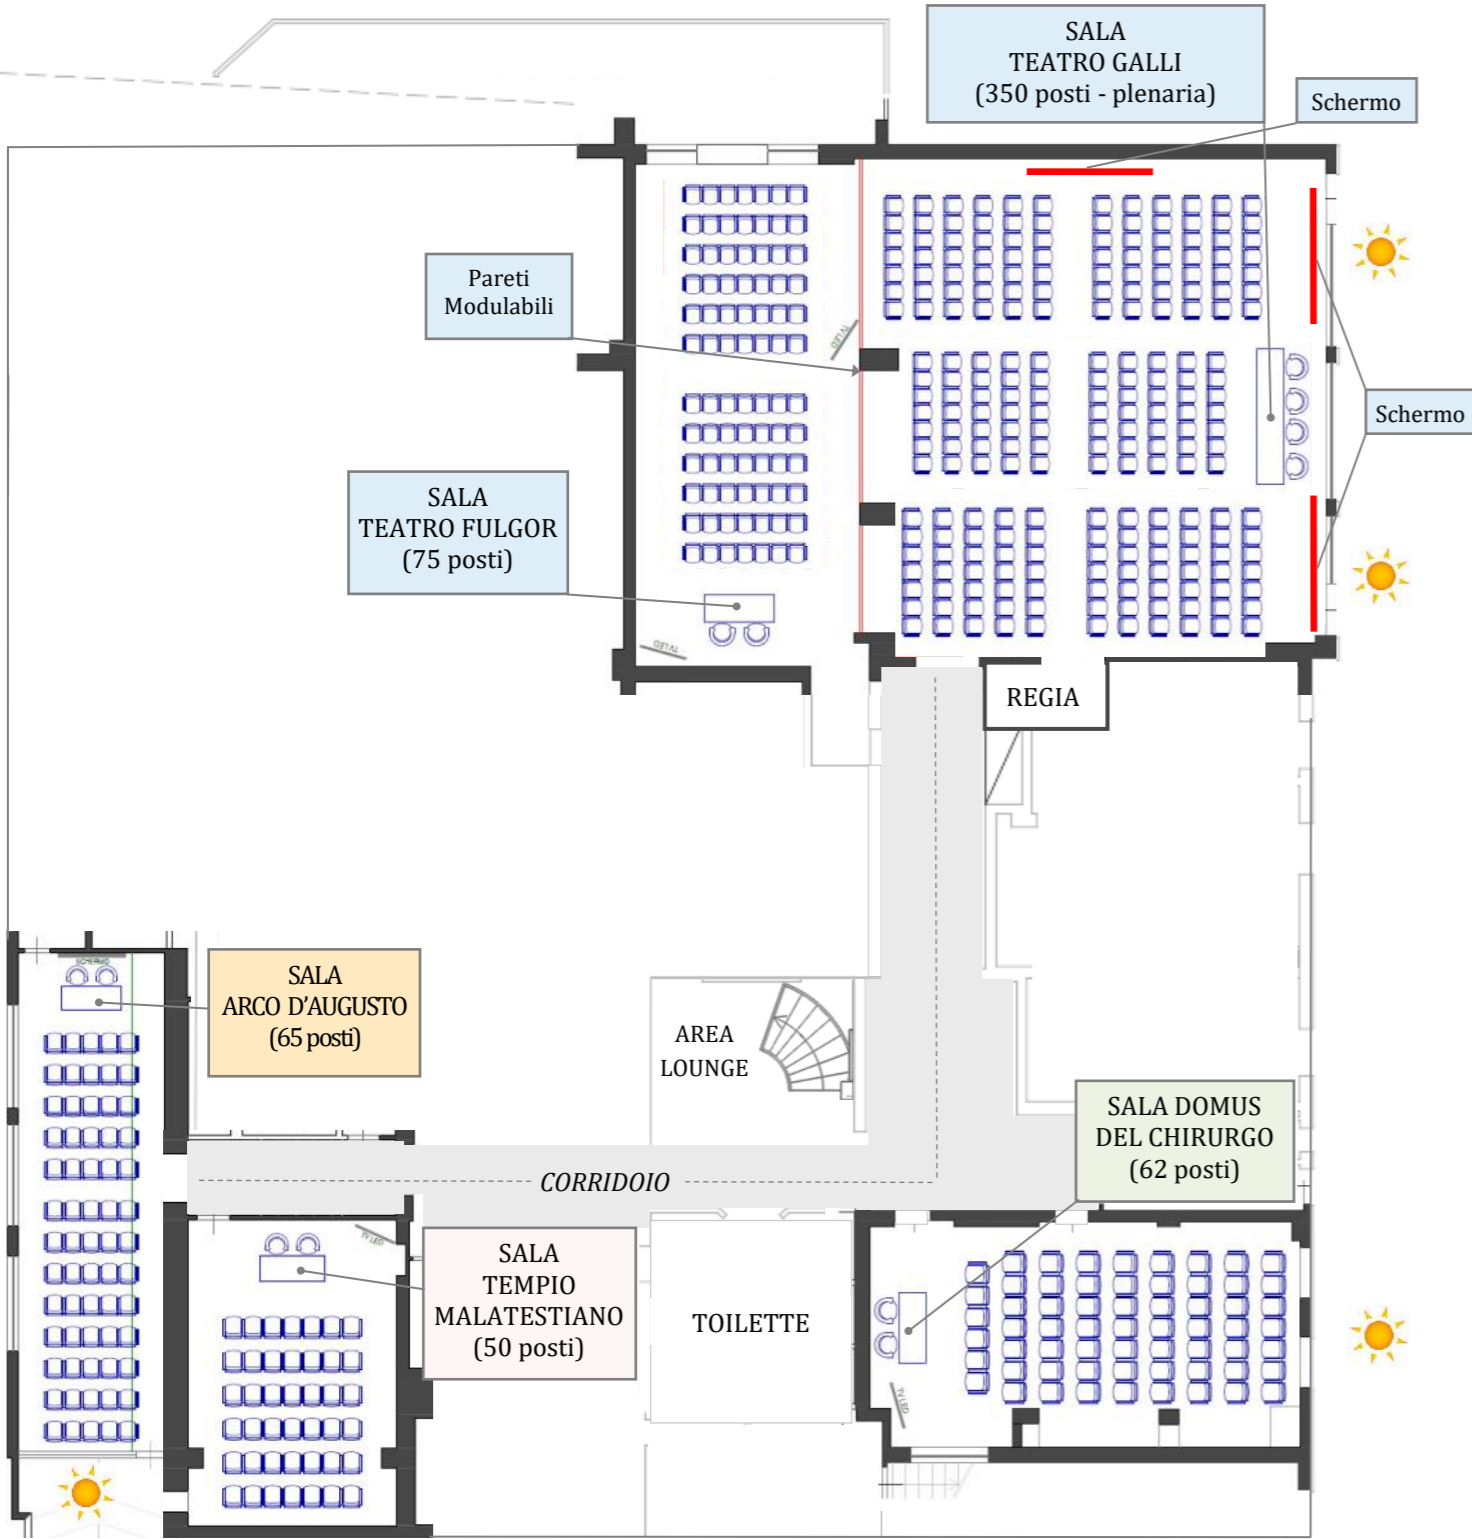

# PIANO TERRA

# PRIMO PIANO

## LEGENDA:

SCALA PER ACCEDERE ALLA HALL, RISTORANTE E RICEVIMENTO

LUCE NATURALE