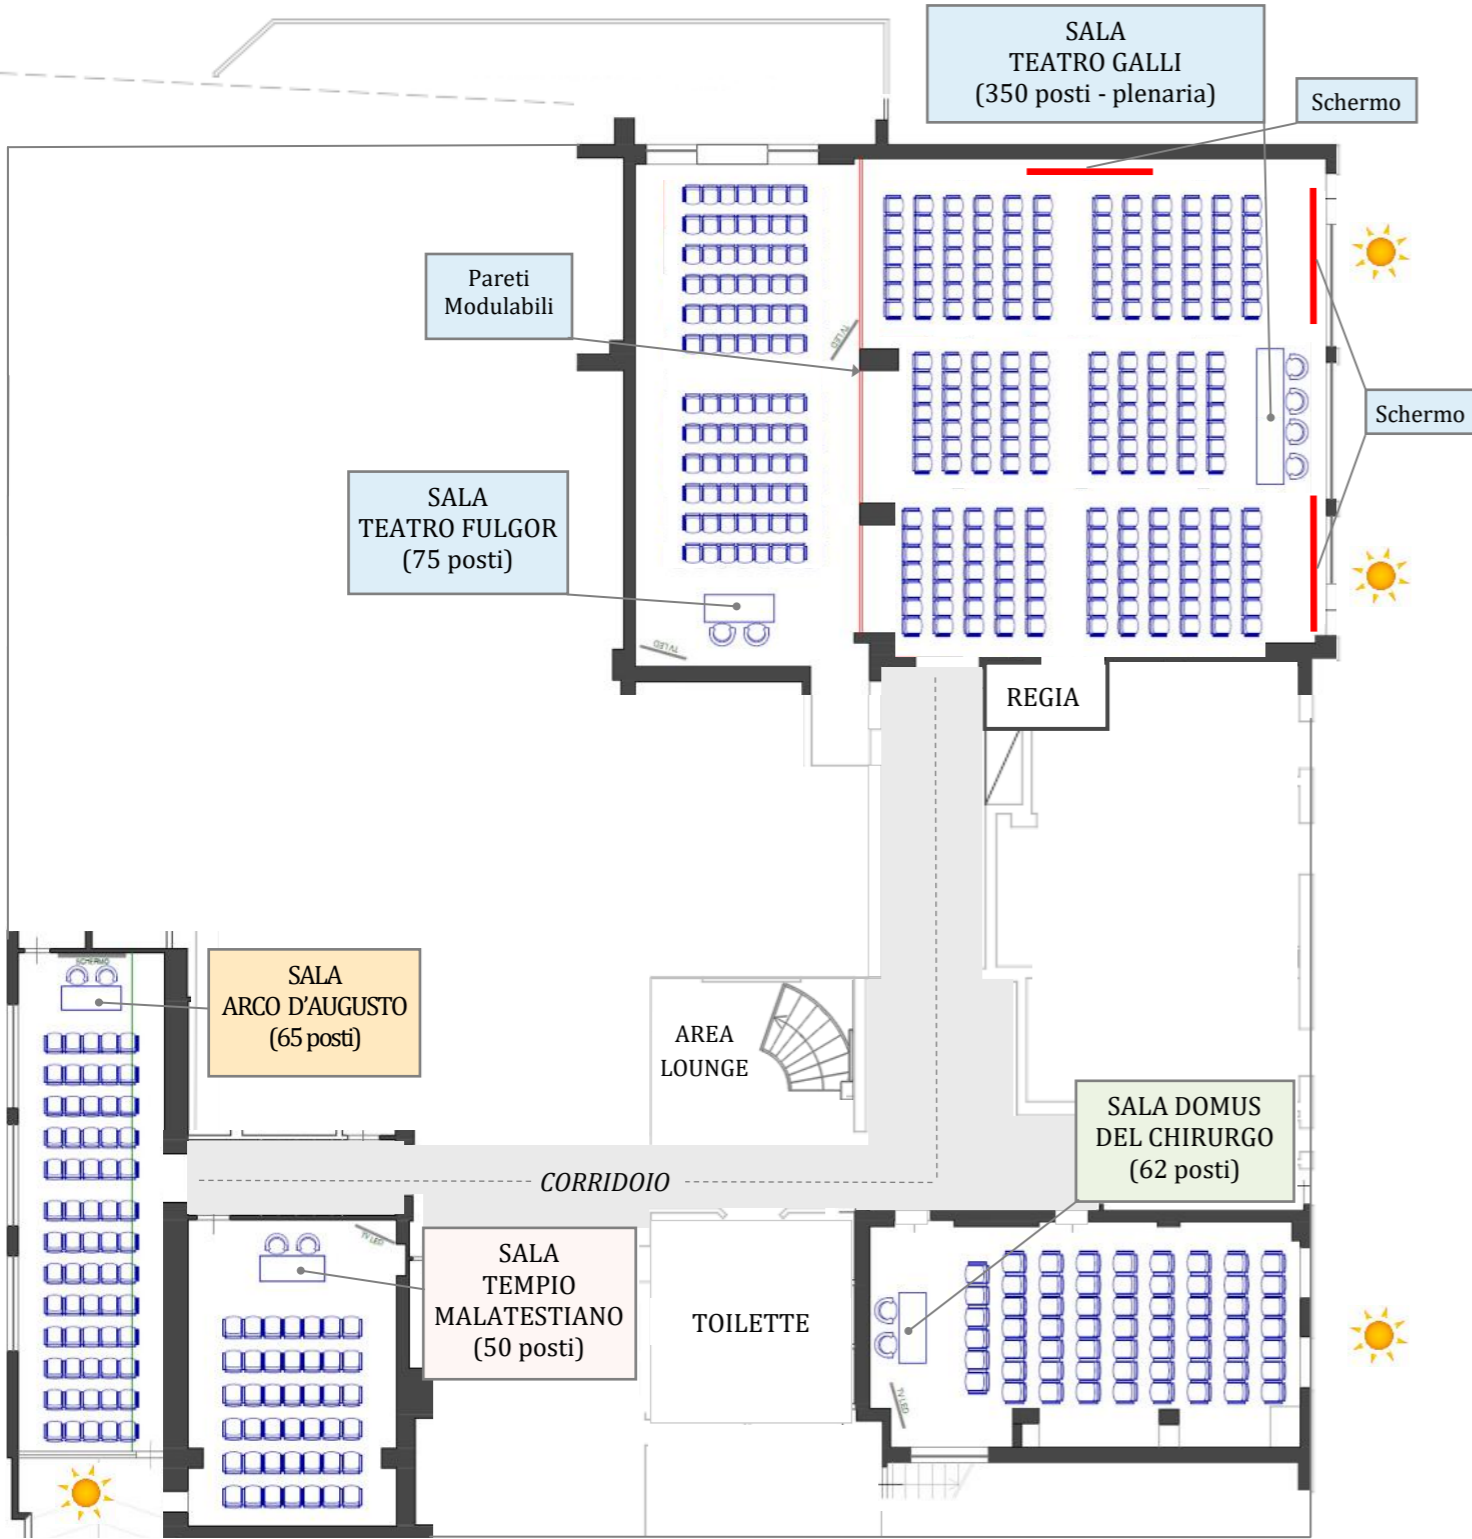

PIANO TERRA

PRIMO PIANO

LEGENDA:

SCALA PER ACCEDERE ALLA HALL, RISTORANTE E RICEVIMENTO

LUCE NATURALE